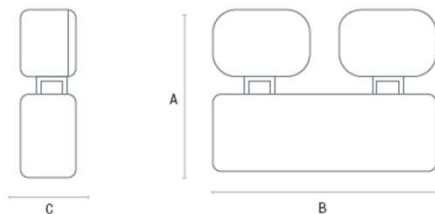

EQUIPO EMERGENCIA LED 2 x 1,4W

El Equipo de Emergencia led AT-204, se encuentra certificado bajo la Normativa Internacional IEC 60598.

Accionamiento automático ante cortes de energía, gracias a su Batería 4V/2.4 mAh NP de libre de mantenimiento, cuerpo fabricado en termoplástico con su grado de protección IP20, focos direccionales 2x1,4W.

A (mm)	B (mm)	C (mm)
75	250	60

ESPECIFICACIONES

Potencia: 2 X 1,4W

Voltaje de suministro: AC 100V-240V 50-60HZ

Modo de operación: DC

Lúmenes: 100 Lm

Corriente (A): 0,060

Factor de potencia (PF): 0,038